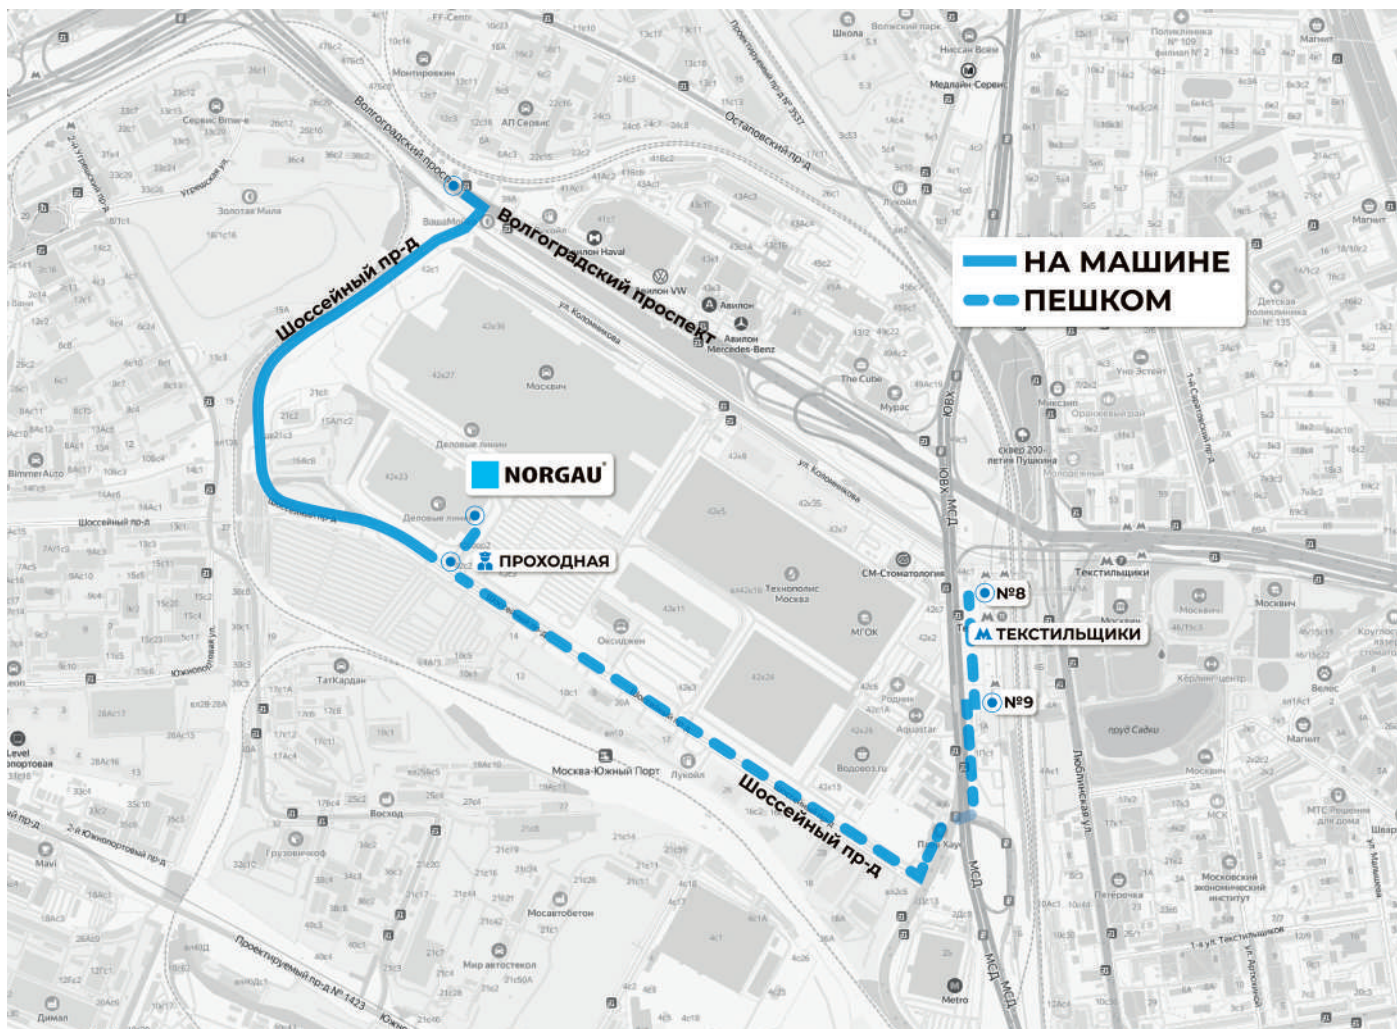

Схема проезда на склад

Вы можете самостоятельно забрать свой заказ со склада в Москве:

Наш склад расположен на территории офисно-складского комплекса «Джи Эс-Парк» в районе Текстильщики (Юго-Восточный округ Москвы).

Расстояние до Третьего транспортного кольца — 4 км, до Садового — 8 км.

Неподалеку находится станция метро «Текстильщики» и железнодорожная станция «Текстильщики» Курского направления.

Адрес Волгоградский проспект, 42, к. 23.

Режим работы Пн. - Пт.: 8.00 – 17.00
Сб.: 8.00 – 16.00
Вс.: выходной

Внимание! Для прохода на территорию понадобится документ, удостоверяющий личность.

Информация **Проезд на территорию складского комплекса платный.**

Тарифы на разовый пропуск для транспорта:

- Легковая машина высотой до 2-х метров – 350 р/час;
- Грузовой автомобиль высотой от 2,1 до 2,4 метра – 650 р/час;
- Грузовой автомобиль выше 2,4 метра – 950 р/час.

Бесплатная парковка находится рядом с территорией складского комплекса.

Перед получением заказа необходимо предварительно согласовать по телефону + 7 (495) 748-20-00 подготовку заказа к выдаче. Если вы уже оплатили заказ на сайте, то при себе необходимо иметь паспорт или доверенность от организации.